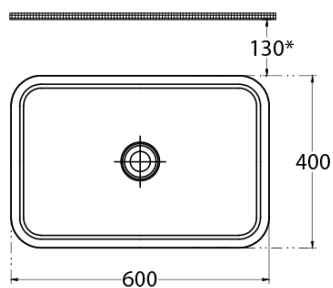

Kod: 10AL66060

Podstawowe informacje

Marka: Isvea

Rozmiary

Szerokość: 600 mm

Wysokość: 280 mm

Głębokość: 400 mm

Właściwości

Waga / szt.: 9.2 kg

Gwarancja: 2 lata

Polecamy dokupić

1 szt. Korek umywalkowy 5/4" klik-klak, ceramiczny grzybek, wys. 20-70mm, biały (Kod: 38TP0161I)

Karta technická

130* recommended/doporučené