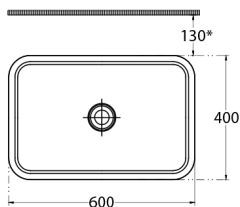

Karta techniczna

130* recommended/doporučené