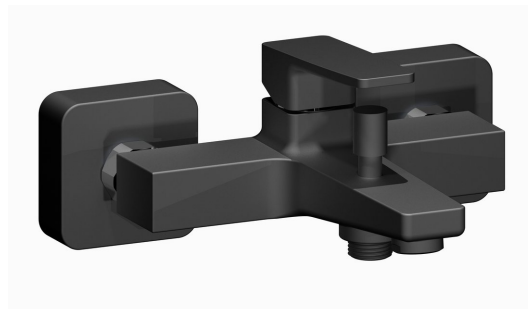

Kod: TI010B

Podstawowe informacje

Marka: Sapho

Seria: TURSI

Rozmiary

Głębokość: 190 mm

Właściwości

Kolor: Czarny mat

Materiał: Mosiądz

Kształt: Kanciaste

Instalacja: Ścienna 150 mm

Rodzaj sterowania: Dźwignia

Rodzaj przełącznika: Ciśnieniowy

Średnica głowicy: 25 mm

Waga / szt.: 2.45 kg

Opakowanie: 1 szt.

Gwarancja: 6 lat

Części zamienne

KEROX głowica zamienna 25mm (Kod: 35CAI026)

Głowica zapasowa, średnica 25mm (Kod: NDSM07)

Karta techniczna