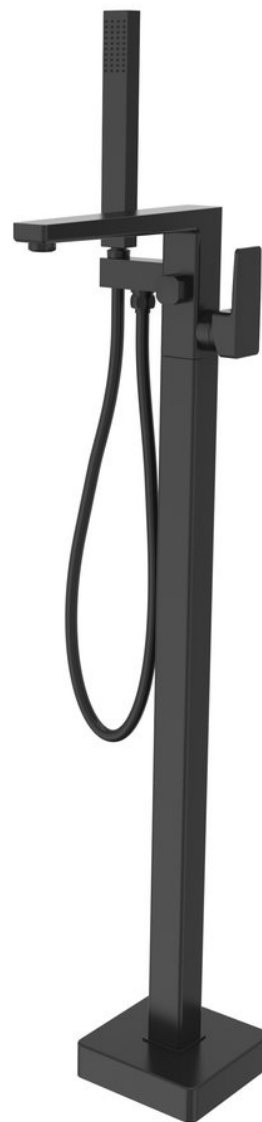

Kod: TI021B

Podstawowe informacje

Marka: Sapho
Seria: TURSI

Właściwości

Kolor: Czarny mat
Materiał: Mosiądz
Kształt: Kanciaste
Instalacja: Do podłogi
Rodzaj sterowania: Dźwignia
Średnica głowicy: 35 mm
Waga / szt.: 8.8367 kg
Opakowanie: 1 szt.
Gwarancja: 6 lat

Części zamienne

KEROX zapasowa głowica niska, 35mm (Kod: 2121B)

Karta techniczna