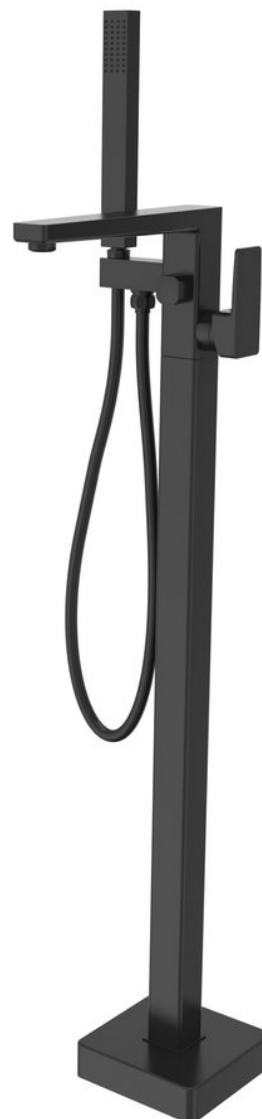

Kod: TI021B

Podstawowe informacje

Marka: Sapho

Seria: TURSI

Właściwości

Kolor: Czarny mat

Materiał: Mosiądz

Kształt: Kanciaste

Instalacja: Do podłogi

Rodzaj sterowania: Dźwignia

Średnica głowicy: 35 mm

Waga / szt.: 8.8367 kg

Opakowanie: 1 szt.

Gwarancja: 6 lat

Części zamienne

KEROX zapasowa głowica niska, 35mm (Kod: 2121B)