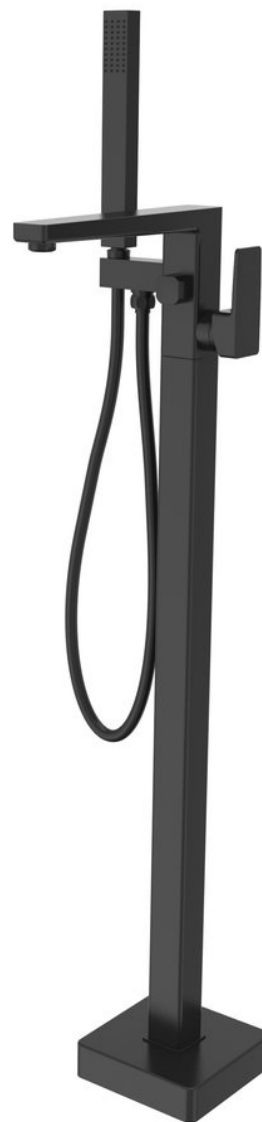

Kod: TI021B

## Podstawowe informacje

Marka: Sapho

Seria: TURSI

## Właściwości

Kolor: Czarny mat

Materiał: Mosiądz

Kształt: Kanciaste

Instalacja: Do podłogi

Rodzaj sterowania: Dźwignia

Średnica głowicy: 35 mm

Waga / szt.: 8.8367 kg

## Części zamienne

KEROX zapasowa głowica niska, 35mm (Kod: 2121B)

Karta techniczna