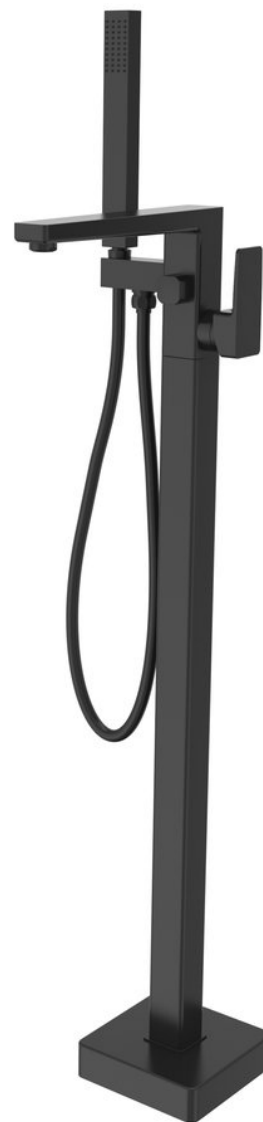

Kod: TI021B

## Podstawowe informacje

Marka: Sapho

Seria: TURSI

## Właściwości

Kolor: Czarny mat

Materiał: Mosiądz

Kształt: Kanciaste

Instalacja: Do podłogi

Rodzaj sterowania: Dźwignia

Średnica głowicy: 35 mm

Waga / szt.: 8.8367 kg

## Części zamienne

KEROX zapasowa głowica niska, 35mm (Kod: 2121B)

Karta techniczna