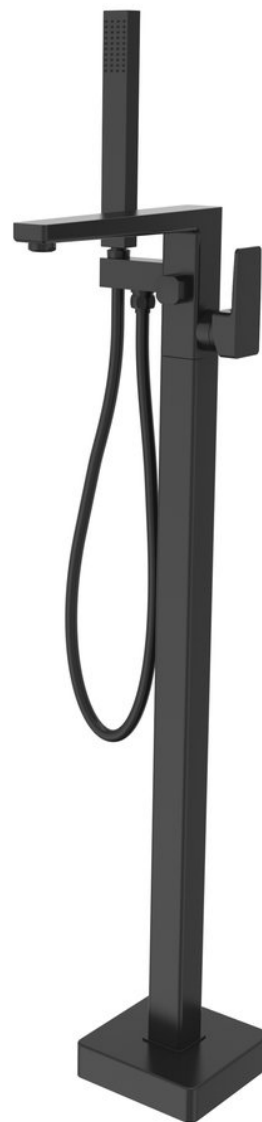

Kod: TI021B

Podstawowe informacje

Marka: Sapho

Seria: TURSI

Właściwości

Kolor: Czarny mat

Materiał: Mosiądz

Kształt: Kanciaste

Instalacja: Do podłogi

Rodzaj sterowania: Dźwignia

Średnica głowicy: 35 mm

Waga / szt.: 8.8367 kg

Opakowanie: 1 szt.

Gwarancja: 6 lat

Części zamienne

KEROX zapasowa głowica niska, 35mm (Kod: 2121B)