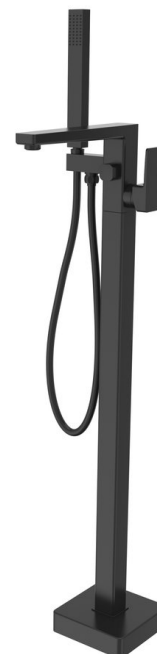

TURSI bateria wannowa wolnostojąca, czarny mat

Kod: TI021B

Właściwości

Kolor: Czarny mat

Materiał: Mosiądz

Gwarancja: 6 lat

Karta techniczna