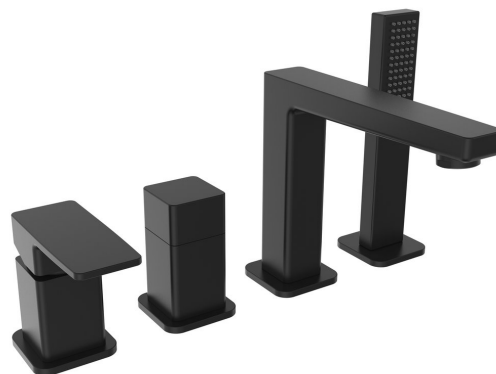

TURSI bateria na brzeg wanny, czteroelementowa, czarny mat

Kod: TI052B

Podstawowe informacje

Marka: Sapho

Seria: TURSI

Rozmiary

Wysokość: 155 mm

Głębokość: 200 mm

Właściwości

Kolor: Czarny mat

Materiał: Mosiądz

Kształt: Kanciaste

Instalacja: Na brzeg wanny

Rodzaj sterowania: Dźwignia

Średnica głowicy: 35 mm

Waga / szt.: 2.14 kg

Opakowanie: 1 szt.

Gwarancja: 6 lat

Części zamienne

KEROX zapasowa głowica niska, 35mm (Kod: 2121B)