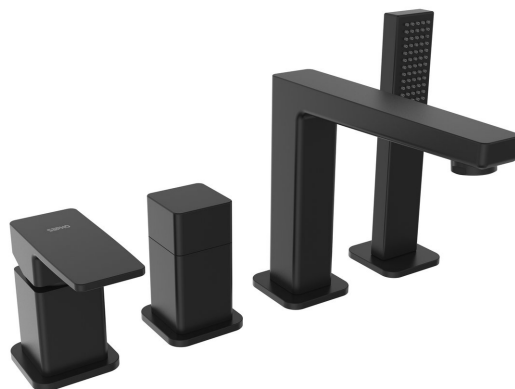

TURSI bateria na brzeg wanny, czteroelementowa, czarny mat

Kod: TI052B

Podstawowe informacje

Marka: Sapho

Seria: TURSI

Rozmiary

Wysokość: 155 mm

Głębokość: 200 mm

Właściwości

Kolor: Czarny mat

Materiał: Mosiądz

Kształt: Kanciaste

Instalacja: Na brzeg wanny

Rodzaj sterowania: Dźwignia

Średnica głowicy: 35 mm

Waga / szt.: 2.14 kg

Opakowanie: 1 szt.

Gwarancja: 6 lat

Części zamienne

KEROX zapasowa głowica niska, 35mm (Kod: 2121B)

TURSI bateria na brzeg wanny, czteroelementowa,
czarny mat

SAPHO

Karta techniczna