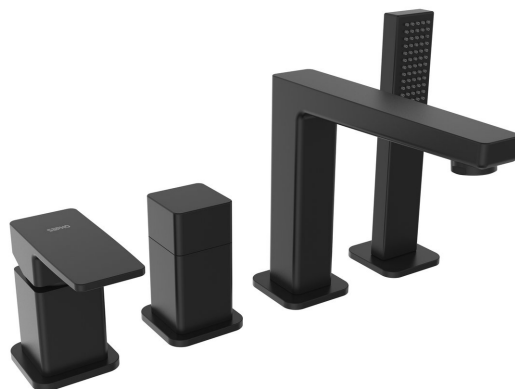

TURSI bateria na brzeg wanny, czteroelementowa, czarny mat

Kod: TI052B

Podstawowe informacje

Marka: Sapho

Seria: TURSI

Rozmiary

Wysokość: 155 mm

Głębokość: 200 mm

Właściwości

Kolor: Czarny mat

Materiał: Mosiądz

Kształt: Kanciaste

Instalacja: Na brzeg wanny

Rodzaj sterowania: Dźwignia

Średnica głowicy: 35 mm

Waga / szt.: 2.14 kg

Opakowanie: 1 szt.

Gwarancja: 6 lat

Części zamienne

KEROX zapasowa głowica niska, 35mm (Kod: 2121B)

TURSI bateria na brzeg wanny, czteroelementowa,
czarny mat

Karta techniczna