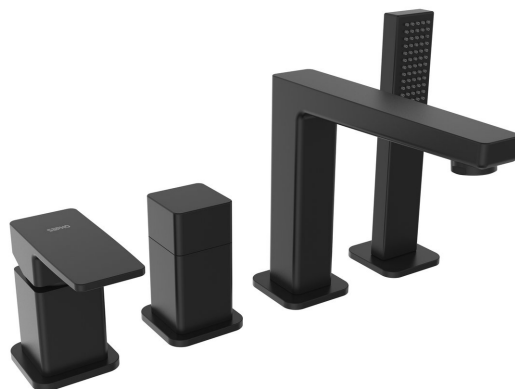

TURSI bateria na brzeg wanny, czteroelementowa, czarny mat

Kod: TI052B

Podstawowe informacje

Marka: Sapho

Seria: TURSI

Rozmiary

Wysokość: 155 mm

Głębokość: 200 mm

Właściwości

Kolor: Czarny mat

Materiał: Mosiądz

Kształt: Kanciaste

Instalacja: Na brzeg wanny

Rodzaj sterowania: Dźwignia

Średnica głowicy: 35 mm

Waga / szt.: 2.14 kg

Opakowanie: 1 szt.

Gwarancja: 6 lat

Części zamienne

KEROX zapasowa głowica niska, 35mm (Kod: 2121B)