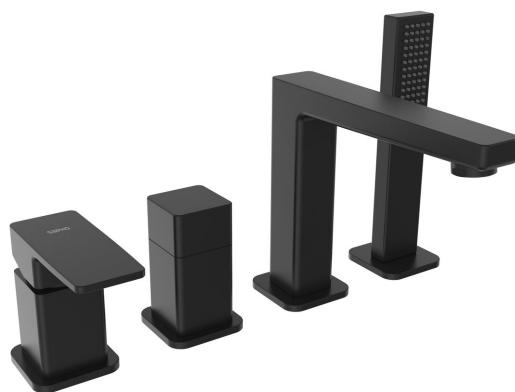

## TURSI bateria na brzeg wanny, czteroelementowa, czarny mat

Kod: TI052B

### Rozmiary

Wysokość: 155 mm

Głębokość: 200 mm

### Właściwości

Kolor: Czarny mat

Materiał: Mosiądz

Gwarancja: 6 lat