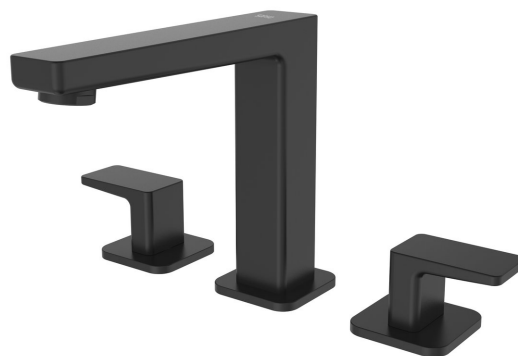

TURSI trzelementowa bateria umywalkowa bez odpływu, czarny mat

Kod: TI017B

Podstawowe informacje

Marka: Sapho

Seria: TURSI

Rozmiary

Głębokość: 200 mm

Właściwości

Kolor: Czarny mat

Materiał: Mosiądz

Kształt: Kanciaste

Instalacja: Stojąca

Rodzaj sterowania: Kurek

Wysokość wypływu wody: 135 mm

Waga / szt.: 2.14 kg

Opakowanie: 1 szt.

Gwarancja: 6 lat