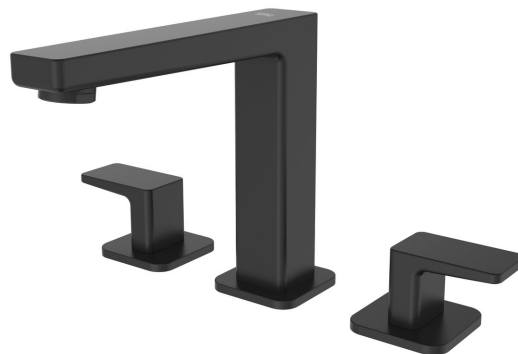

TURSI trzelementowa bateria umywalkowa bez odpływu, czarny mat

Kod: TI017B

Podstawowe informacje

Marka: Sapho

Seria: TURSI

Rozmiary

Głębokość: 200 mm

Właściwości

Kolor: Czarny mat

Materiał: Mosiądz

Kształt: Kanciaste

Instalacja: Stojąca

Rodzaj sterowania: Kurek

Wysokość wypływu wody: 135 mm

Wyposażenie: Trzelementowa bateria

Waga / szt.: 2.14 kg

Opakowanie: 1 szt.

Gwarancja: 6 lat