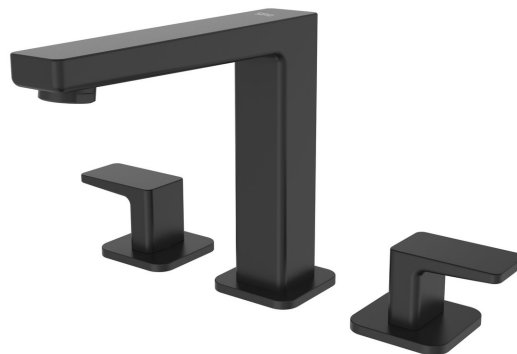

TURSI trzelementowa bateria umywalkowa bez odpływu, czarny mat

Kod: TI017B

Podstawowe informacje

Marka: Sapho

Seria: TURSI

Rozmiary

Głębokość: 200 mm

Właściwości

Kolor: Czarny mat

Materiał: Mosiądz

Kształt: Kanciaste

Instalacja: Stojąca

Rodzaj sterowania: Kurek

Wysokość wypływu wody: 135 mm

Wyposażenie: Trzelementowa bateria

Waga / szt.: 2.14 kg

Opakowanie: 1 szt.

Gwarancja: 6 lat