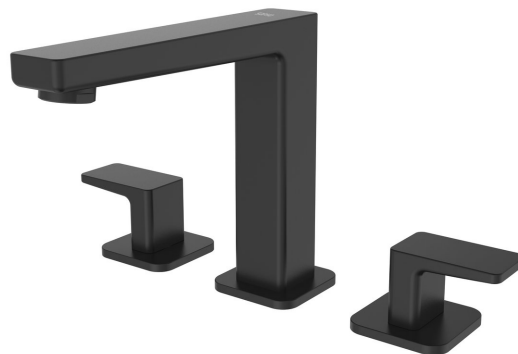

TURSI trzelementowa bateria umywalkowa bez odpływu, czarny mat

Kod: TI017B

Podstawowe informacje

Marka: Sapho

Seria: TURSI

Rozmiary

Głębokość: 200 mm

Właściwości

Kolor: Czarny mat

Materiał: Mosiądz

Kształt: Kanciaste

Instalacja: Stojąca

Rodzaj sterowania: Kurek

Wysokość wypływu wody: 135 mm

Waga / szt.: 2.14 kg

Opakowanie: 1 szt.

Gwarancja: 6 lat