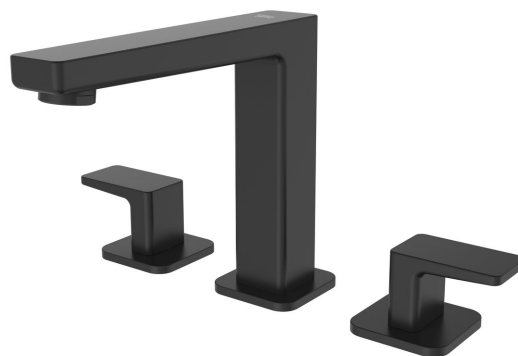

TURSI trzelementowa bateria umywalkowa, czarny mat

Kod: TI017B

Rozmiary

Głębokość: 200 mm

Właściwości

Kolor: Czarny mat

Materiał: Mosiądz

Gwarancja: 6 lat