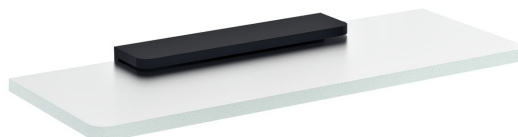

Kod: MY009B-01

Podstawowe informacje

Marka: Sapho
Seria: PIRENEI

Rozmiary

Długość: 200 mm
Szerokość: 200 mm
Wysokość: 21 mm
Głębokość: 100 mm

Właściwości

Kolor: Czarny
Materiał: Szkło, Stop
Kształt: Kanciaste
Rodzaj: Półka
Instalacja: Wiercenie
Waga / szt.: 0.776 kg
Opakowanie: 2 szt.