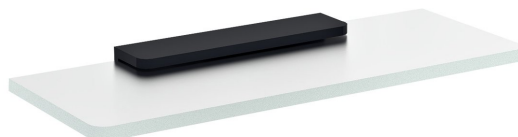

Kod: MY009B-01

**Podstawowe informacje**

Marka: Sapho  
Seria: PIRENEI

**Rozmiary**

Długość: 200 mm  
Szerokość: 200 mm  
Wysokość: 21 mm  
Głębokość: 100 mm

**Właściwości**

Kolor: Czarny  
Materiał: Szkło, Stop  
Kształt: Kanciaste  
Rodzaj: Półka  
Instalacja: Wiercenie  
Waga / szt.: 0.776 kg  
Opakowanie: 2 szt.