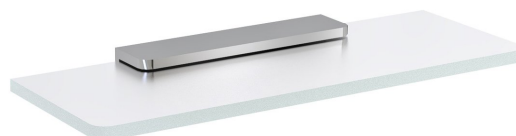

Kod: MY009-01

Podstawowe informacje

Marka: Sapho
Seria: PIRENEI

Rozmiary

Długość: 200 mm
Szerokość: 200 mm
Wysokość: 21 mm
Głębokość: 100 mm

Właściwości

Kolor: Chrom
Materiał: Szkło, Stop
Kształt: Kanciaste
Rodzaj: Półka
Instalacja: Wiercenie
Waga / szt.: 0.776 kg
Opakowanie: 2 szt.