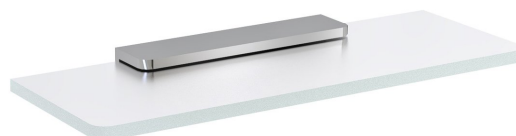

## Podstawowe informacje

Marka: Sapho  
Seria: PIRENEI

## Rozmiary

Długość: 200 mm  
Szerokość: 200 mm  
Wysokość: 21 mm  
Głębokość: 100 mm

## Właściwości

Kolor: Chrom  
Materiał: Szkło, Stop  
Kształt: Kanciaste  
Rodzaj: Półka  
Instalacja: Wiercenie  
Waga / szt.: 0.776 kg  
Opakowanie: 2 szt.

Karta techniczna