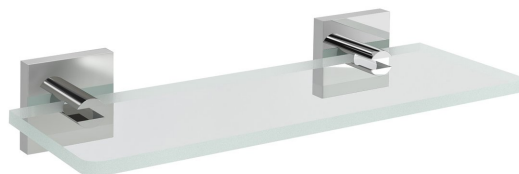

Kod: XQ009-13

Podstawowe informacje

Marka: Sapho
Seria: X-SQUARE

Rozmiary

Długość: 300 mm
Szerokość: 300 mm
Wysokość: 55 mm
Głębokość: 120 mm

Właściwości

Kolor: Chrom
Materiał: Mosiądz, Szkło
Kształt: Kanciaste
Rodzaj: Półka
Instalacja: Wiercenie
Waga / szt.: 0.905 kg
Opakowanie: 2 szt.