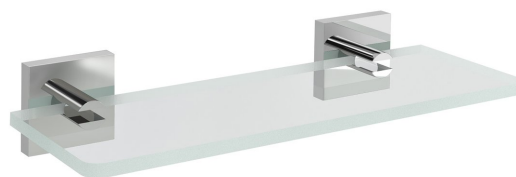

Kod: XQ009-13

**Rozmiary**

Długość: 300 mm  
Szerokość: 300 mm  
Wysokość: 55 mm  
Głębokość: 120 mm

**Właściwości**

Kolor: Chrom  
Materiał: Mosiądz, Szkło

**Karta techniczna**