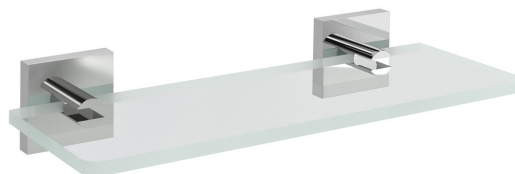

Kod: XQ009-12

Podstawowe informacje

Marka: Sapho
Seria: X-SQUARE

Rozmiary

Długość: 200 mm
Szerokość: 200 mm
Wysokość: 55 mm
Głębokość: 120 mm

Właściwości

Kolor: Chrom
Materiał: Mosiądz, Szkło
Kształt: Kanciaste
Rodzaj: Półka
Instalacja: Wiercenie
Waga / szt.: 0.715 kg
Opakowanie: 2 szt.