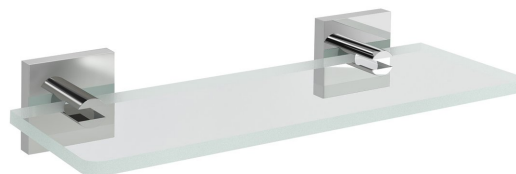

Kod: XQ009-12

Podstawowe informacje

Marka: Sapho
Seria: X-SQUARE

Rozmiary

Długość: 200 mm
Szerokość: 200 mm
Wysokość: 55 mm
Głębokość: 120 mm

Właściwości

Kolor: Chrom
Materiał: Mosiądz, Szkło
Kształt: Kanciaste
Rodzaj: Półka
Instalacja: Wiercenie
Waga / szt.: 0.715 kg
Opakowanie: 2 szt.