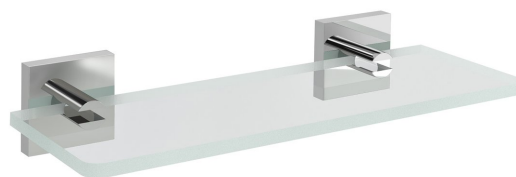

Kod: XQ009-12

Rozmiary

Długość: 200 mm
Szerokość: 200 mm
Wysokość: 55 mm
Głębokość: 120 mm

Właściwości

Kolor: Chrom
Materiał: Mosiądz, Szkło

Karta techniczna