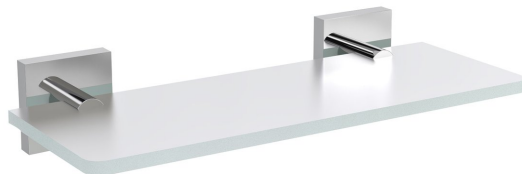

Kod: XQ009-02

Podstawowe informacje

Marka: Sapho
Seria: X-SQUARE

Rozmiary

Długość: 200 mm
Szerokość: 200 mm
Wysokość: 55 mm
Głębokość: 120 mm

Właściwości

Kolor: Chrom
Materiał: Mosiądz, Szkło
Kształt: Kanciaste
Rodzaj: Półka
Instalacja: Wiercenie
Waga / szt.: 0.715 kg
Opakowanie: 2 szt.