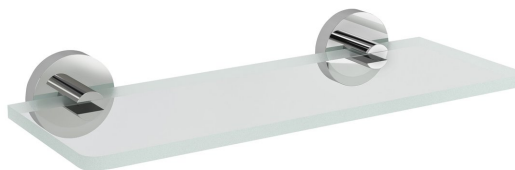

Kod: XR009-13

**Podstawowe informacje**

Marka: Sapho  
Seria: X-ROUND

**Rozmiary**

Długość: 300 mm  
Szerokość: 300 mm  
Wysokość: 55 mm  
Głębokość: 120 mm

**Właściwości**

Kolor: Chrom  
Materiał: Mosiądz, Szkło  
Kształt: Obłe  
Rodzaj: Półka  
Instalacja: Wiercenie  
Waga / szt.: 0.9 kg  
Opakowanie: 2 szt.