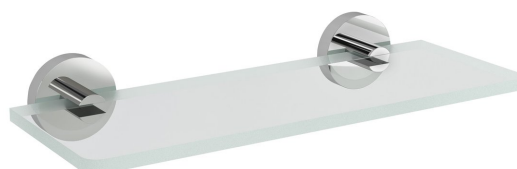

Kod: XR009-13

Podstawowe informacje

Marka: Sapho
Seria: X-ROUND

Rozmiary

Długość: 300 mm
Szerokość: 300 mm
Wysokość: 55 mm
Głębokość: 120 mm

Właściwości

Kolor: Chrom
Materiał: Mosiądz, Szkło
Kształt: Obłe
Rodzaj: Półka
Instalacja: Wiercenie
Waga / szt.: 0.9 kg
Opakowanie: 2 szt.