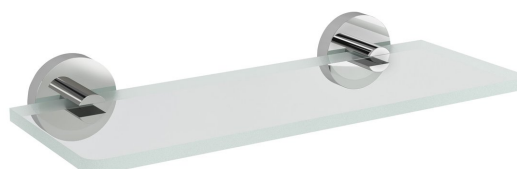

Kod: XR009-13

**Podstawowe informacje**

Marka: Sapho  
Seria: X-ROUND

**Rozmiary**

Długość: 300 mm  
Szerokość: 300 mm  
Wysokość: 55 mm  
Głębokość: 120 mm

**Właściwości**

Kolor: Chrom  
Materiał: Mosiądz, Szkło  
Kształt: Obłe  
Rodzaj: Półka  
Instalacja: Wiercenie  
Waga / szt.: 0.9 kg  
Opakowanie: 2 szt.