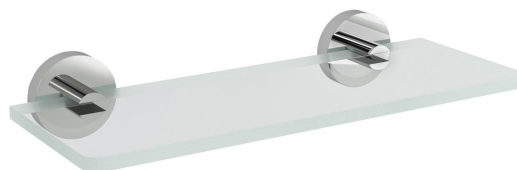

## 'X-ROUND półka szklana 300mm, chrom/szkło czyste

**Kod:** XR009-13

### Rozmiary

Długość: 300 mm

Szerokość: 300 mm

Wysokość: 55 mm

Głębokość: 120 mm

### Właściwości

Kolor: Chrom

Materiał: Mosiądz, Szkło