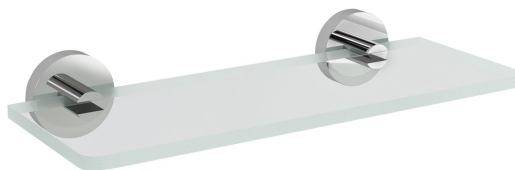

Kod: XR009-12

Podstawowe informacje

Marka: Sapho
Seria: X-ROUND

Rozmiary

Długość: 200 mm
Szerokość: 200 mm
Wysokość: 55 mm
Głębokość: 120 mm

Właściwości

Kolor: Chrom
Materiał: Mosiądz, Szkło
Kształt: Obłe
Rodzaj: Półka
Instalacja: Wiercenie
Waga / szt.: 0.71 kg
Opakowanie: 2 szt.