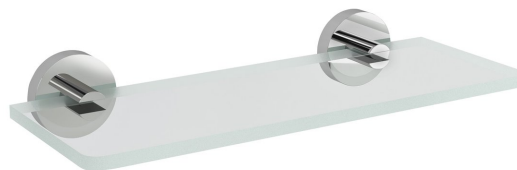

Kod: XR009-12

Podstawowe informacje

Marka: Sapho
Seria: X-ROUND

Rozmiary

Długość: 200 mm
Szerokość: 200 mm
Wysokość: 55 mm
Głębokość: 120 mm

Właściwości

Kolor: Chrom
Materiał: Mosiądz, Szkło
Kształt: Obłe
Rodzaj: Półka
Instalacja: Wiercenie
Waga / szt.: 0.71 kg
Opakowanie: 2 szt.