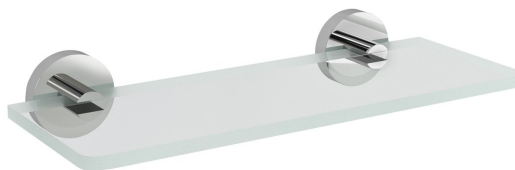

Kod: XR009-12

**Podstawowe informacje**

Marka: Sapho  
Seria: X-ROUND

**Rozmiary**

Długość: 200 mm  
Szerokość: 200 mm  
Wysokość: 55 mm  
Głębokość: 120 mm

**Właściwości**

Kolor: Chrom  
Materiał: Mosiądz, Szkło  
Kształt: Obłe  
Rodzaj: Półka  
Instalacja: Wiercenie  
Waga / szt.: 0.71 kg  
Opakowanie: 2 szt.