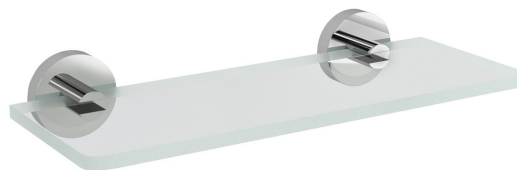

Kod: XR009-12

**Podstawowe informacje**

Marka: Sapho  
Seria: X-ROUND

**Rozmiary**

Długość: 200 mm  
Szerokość: 200 mm  
Wysokość: 55 mm  
Głębokość: 120 mm

**Właściwości**

Kolor: Chrom  
Materiał: Mosiądz, Szkło  
Kształt: Obłe  
Rodzaj: Półka  
Instalacja: Wiercenie  
Waga / szt.: 0.71 kg  
Opakowanie: 2 szt.