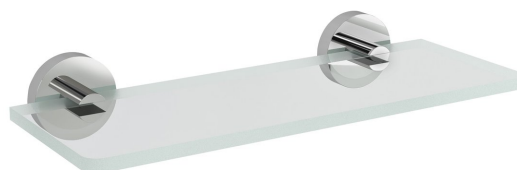

Kod: XR009-12

Rozmiary

Długość: 200 mm

Szerokość: 200 mm

Wysokość: 55 mm

Głębokość: 120 mm

Właściwości

Kolor: Chrom

Materiał: Mosiądz, Szkło

Karta techniczna