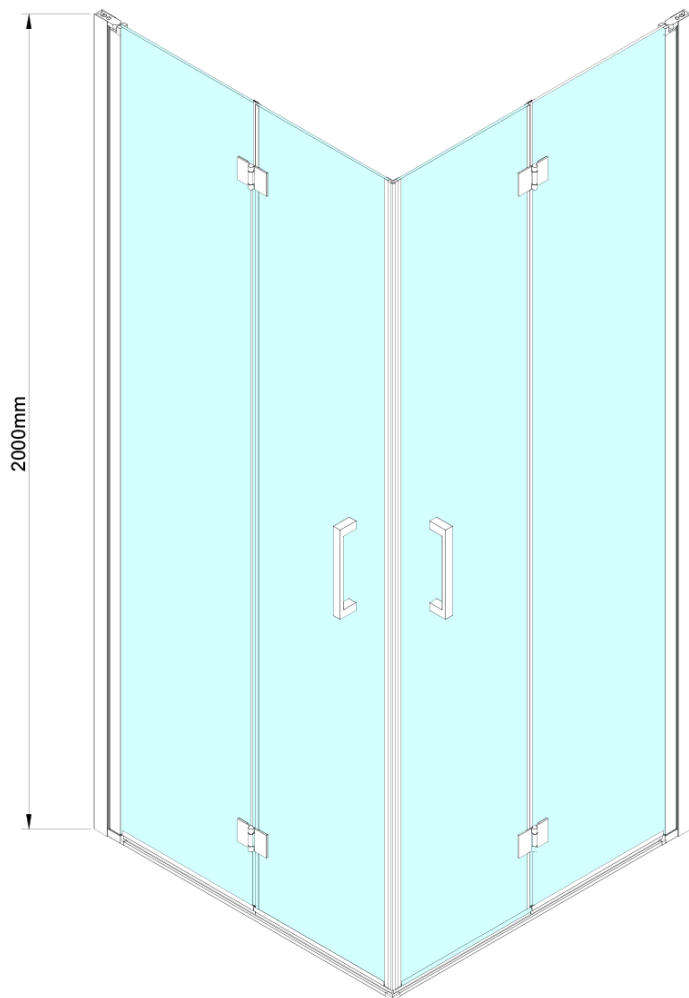

Karta techniczna

GN4770/GN4780/GN4790

Model	A	B	C
GN4770+GN4780	680-700	780-800	895
GN4770+GN4790	680-700	880-900	950
GN4780+GN4790	780-800	880-900	1035