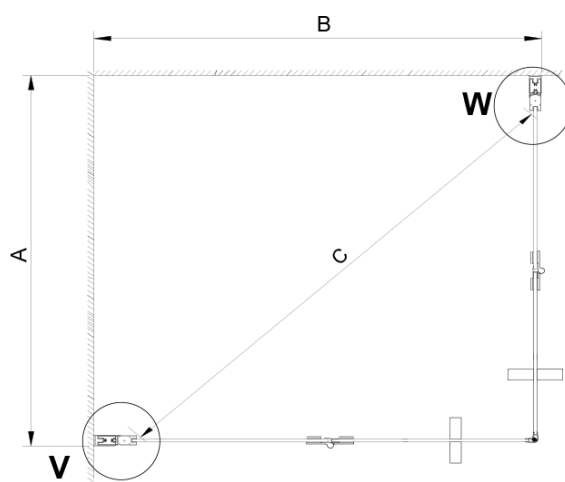

Karta techniczna

GN4770/GN4780/GN4790

Model	A	B	C
GN4770+GN4780	680-700	780-800	895
GN4770+GN4790	680-700	880-900	950
GN4780+GN4790	780-800	880-900	1035