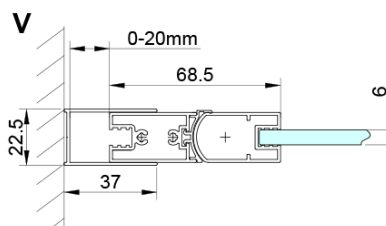

Karta techniczna

GN4770/GN4780/GN4790

Model	A	B	C
GN4770+GN4780	680-700	780-800	895
GN4770+GN4790	680-700	880-900	950
GN4780+GN4790	780-800	880-900	1035