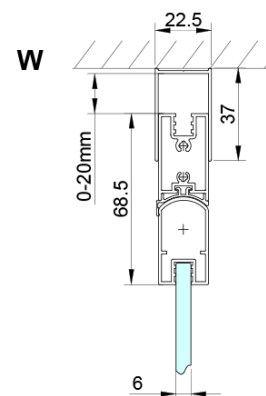

## Rozmiary

Szerokość: 800 mm

Wysokość: 2000 mm

Głębokość: 700 mm

## Właściwości

Kolor profilu: Chrom - Aluminium polerowane

Kształt: Prostokątna - wejście z rogu

Typ otwierania: Składane

Szerokość wejścia: 895 mm

Rodzaj szkła: Szkło czyste

Wykończenie szkła: Coated glass

Grubość szkła: 6 mm

Właściwości: Bezprofilowe

Waga / szt.: 50.0 kg

Opakowanie: 2 szt.

Gwarancja: 2 lata

## Części zamienne

LORO zestaw montażowy (Kod: NDGN01)

Karta techniczna

GN4770/GN4780/GN4790

Model	A	B	C
GN4770+GN4780	680-700	780-800	895
GN4770+GN4790	680-700	880-900	950
GN4780+GN4790	780-800	880-900	1035