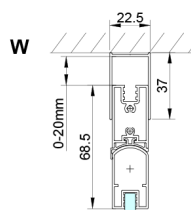

LORO kabina prysznicowa 800x700mm, wejście z rogu

Kod: GN4780-02

Rozmiary

Szerokość: 800 mm
 Wysokość: 2000 mm
 Głębokość: 700 mm

Właściwości

Gwarancja: 2 lata

Karta techniczna

GN4770/GN4780/GN4790

Model	A	B	C
GN4770+GN4780	680-700	780-800	895
GN4770+GN4790	680-700	880-900	950
GN4780+GN4790	780-800	880-900	1035