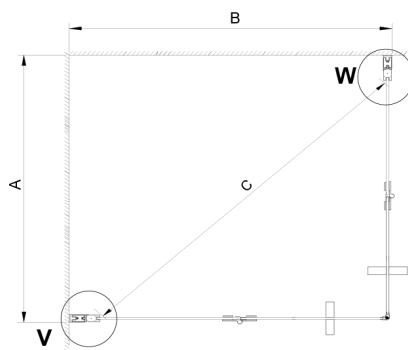

LORO kabina prysznicowa 800x700mm, wejście z rogu

Kod: GN4780-02

Rozmiary

Szerokość: 800 mm
 Wysokość: 2000 mm
 Głębokość: 700 mm

Właściwości

Gwarancja: 2 lata

Karta techniczna

GN4770/GN4780/GN4790

Model	A	B	C
GN4770+GN4780	680-700	780-800	895
GN4770+GN4790	680-700	880-900	950
GN4780+GN4790	780-800	880-900	1035