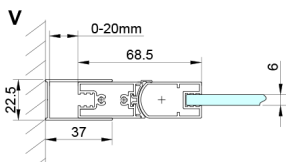

LORO kabina prysznicowa 800x700mm, wejście z rogu

Kod: GN4780-02

Rozmiary

Szerokość: 800 mm
 Wysokość: 2000 mm
 Głębokość: 700 mm

Właściwości

Gwarancja: 2 lata

Karta techniczna

GN4770/GN4780/GN4790

Model	A	B	C
GN4770+GN4780	680-700	780-800	895
GN4770+GN4790	680-700	880-900	950
GN4780+GN4790	780-800	880-900	1035