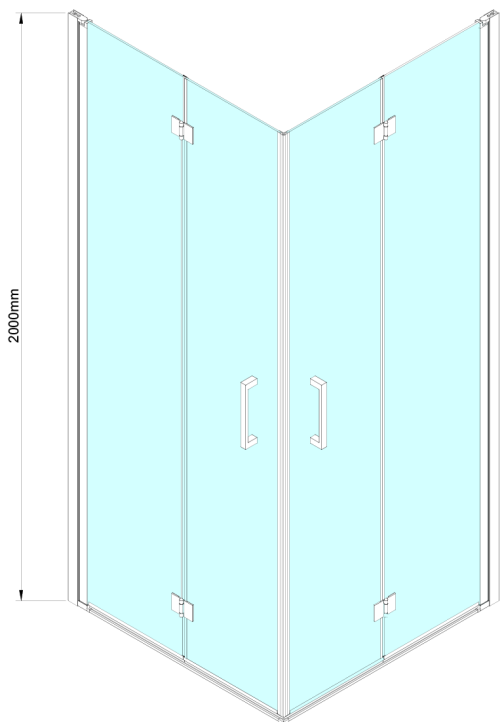

LORO kabina prysznicowa 800x700mm, wejście z rogu

Kod: GN4780-02

Rozmiary

Szerokość: 800 mm
 Wysokość: 2000 mm
 Głębokość: 700 mm

Właściwości

Gwarancja: 2 lata

Karta techniczna

GN4770/GN4780/GN4790

Model	A	B	C
GN4770+GN4780	680-700	780-800	895
GN4770+GN4790	680-700	880-900	950
GN4780+GN4790	780-800	880-900	1035