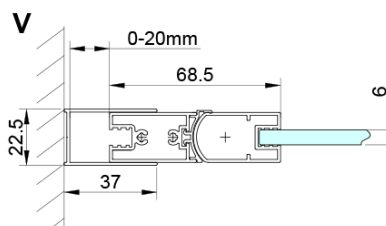

## Rozmiary

Szerokość: 900 mm

Wysokość: 2000 mm

Głębokość: 800 mm

## Właściwości

Kolor profilu: Chrom - Aluminium polerowane

Kształt: Prostokątna - wejście z rogu

Typ otwierania: Składane

Szerokość wejścia: 1035 mm

Rodzaj szkła: Szkło czyste

Wykończenie szkła: Coated glass

Grubość szkła: 6 mm

Właściwości: Bezprofilowe

Waga / szt.: 56.0 kg

Opakowanie: 2 szt.

Gwarancja: 2 lata

Karta techniczna

GN4770/GN4780/GN4790

Model	A	B	C
GN4770+GN4780	680-700	780-800	895
GN4770+GN4790	680-700	880-900	950
GN4780+GN4790	780-800	880-900	1035