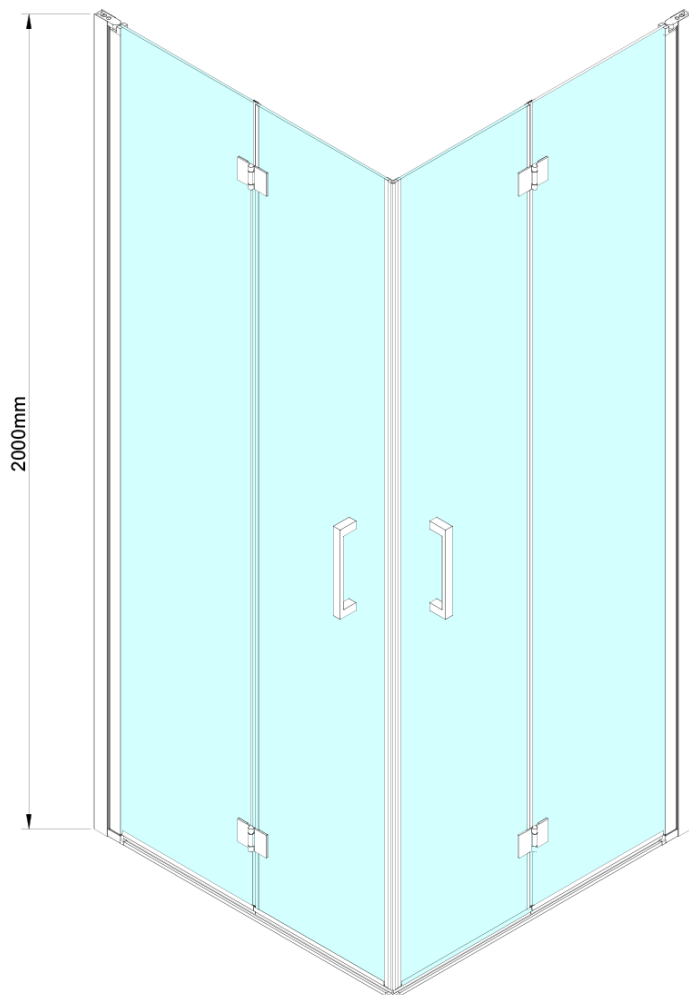

## Rozmiary

Szerokość: 900 mm

Wysokość: 2000 mm

Głębokość: 800 mm

## Właściwości

Kolor profilu: Chrom - Aluminium polerowane

Kształt: Prostokątna - wejście z rogu

Typ otwierania: Składane

Szerokość wejścia: 1035 mm

Rodzaj szkła: Szkło czyste

Wykończenie szkła: Coated glass

Grubość szkła: 6 mm

Właściwości: Bezprofilowe

Waga / szt.: 56.0 kg

Opakowanie: 2 szt.

Gwarancja: 2 lata

Karta techniczna

GN4770/GN4780/GN4790

Model	A	B	C
GN4770+GN4780	680-700	780-800	895
GN4770+GN4790	680-700	880-900	950
GN4780+GN4790	780-800	880-900	1035