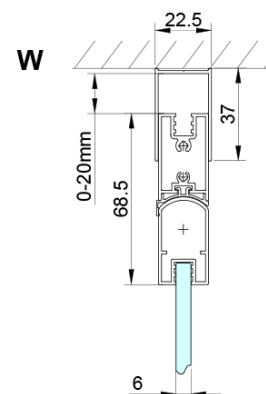

## Rozmiary

Szerokość: 900 mm

Wysokość: 2000 mm

Głębokość: 800 mm

## Właściwości

Kolor profilu: Chrom - Aluminium polerowane

Kształt: Prostokątna - wejście z rogu

Typ otwierania: Składane

Szerokość wejścia: 1035 mm

Rodzaj szkła: Szkło czyste

Wykończenie szkła: Coated glass

Grubość szkła: 6 mm

Właściwości: Bezprofilowe

Waga / szt.: 56.0 kg

Opakowanie: 2 szt.

Gwarancja: 2 lata

Karta techniczna

GN4770/GN4780/GN4790

Model	A	B	C
GN4770+GN4780	680-700	780-800	895
GN4770+GN4790	680-700	880-900	950
GN4780+GN4790	780-800	880-900	1035