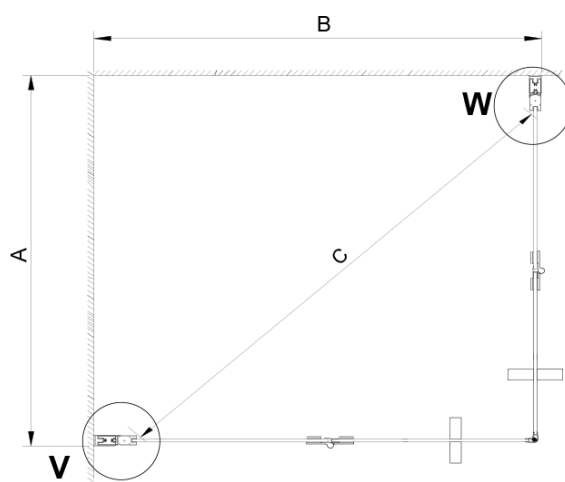

## Rozmiary

Szerokość: 900 mm

Wysokość: 2000 mm

Głębokość: 800 mm

## Właściwości

Kolor profilu: Chrom - Aluminium polerowane

Kształt: Prostokątna - wejście z rogu

Typ otwierania: Składane

Szerokość wejścia: 1035 mm

Rodzaj szkła: Szkło czyste

Wykończenie szkła: Coated glass

Grubość szkła: 6 mm

Właściwości: Bezprofilowe

Waga / szt.: 56.0 kg

Opakowanie: 2 szt.

Gwarancja: 2 lata

Karta techniczna

GN4770/GN4780/GN4790

Model	A	B	C
GN4770+GN4780	680-700	780-800	895
GN4770+GN4790	680-700	880-900	950
GN4780+GN4790	780-800	880-900	1035