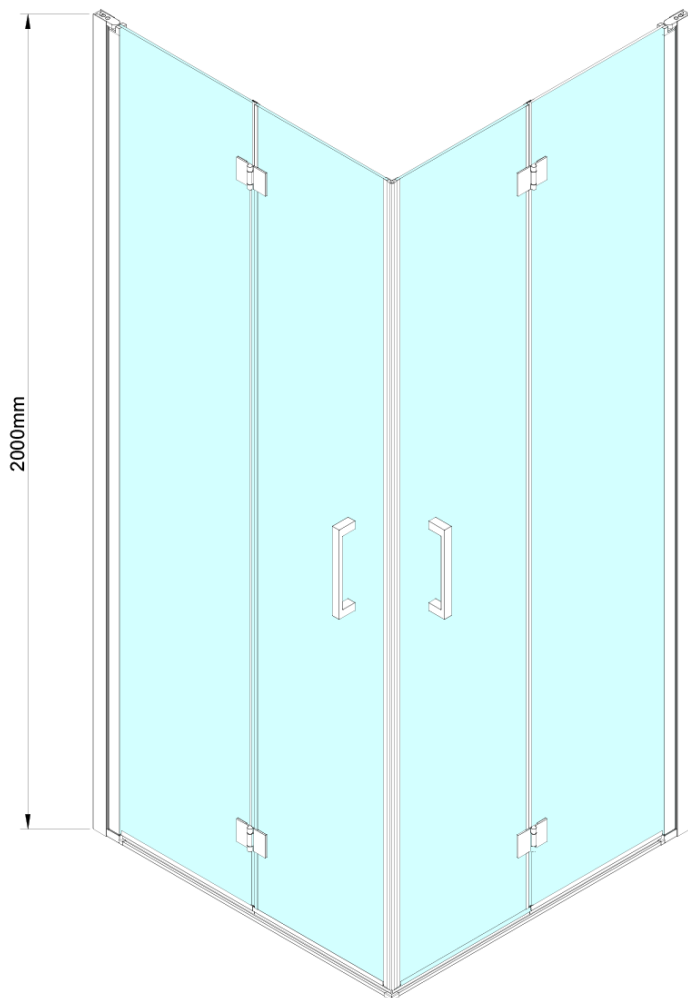

## Rozmiary

Szerokość: 900 mm

Wysokość: 2000 mm

Głębokość: 800 mm

## Właściwości

Kolor profilu: Chrom - Aluminium polerowane

Kształt: Prostokątna - wejście z rogu

Typ otwierania: Składane

Szerokość wejścia: 1035 mm

Rodzaj szkła: Szkło czyste

Wykończenie szkła: Coated glass

Grubość szkła: 6 mm

Właściwości: Bezprofilowe

Waga / szt.: 56.0 kg

Opakowanie: 2 szt.

Gwarancja: 2 lata

Karta techniczna

GN4770/GN4780/GN4790

Model	A	B	C
GN4770+GN4780	680-700	780-800	895
GN4770+GN4790	680-700	880-900	950
GN4780+GN4790	780-800	880-900	1035