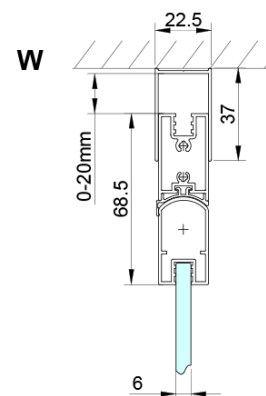

## Rozmiary

Szerokość: 900 mm

Wysokość: 2000 mm

Głębokość: 800 mm

## Właściwości

Kolor profilu: Chrom - Aluminium polerowane

Kształt: Prostokątna - wejście z rogu

Typ otwierania: Składane

Szerokość wejścia: 1035 mm

Rodzaj szkła: Szkło czyste

Wykończenie szkła: Coated glass

Grubość szkła: 6 mm

Właściwości: Bezprofilowe

Waga / szt.: 56.0 kg

Opakowanie: 2 szt.

Gwarancja: 2 lata

Karta techniczna

GN4770/GN4780/GN4790

Model	A	B	C
GN4770+GN4780	680-700	780-800	895
GN4770+GN4790	680-700	880-900	950
GN4780+GN4790	780-800	880-900	1035