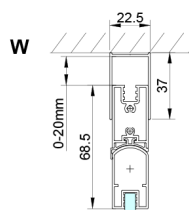

# LORO kabina prysznicowa 900x800mm, wejście z rogu

Kod: GN4790-03

## Rozmiary

Szerokość: 900 mm  
 Wysokość: 2000 mm  
 Głębokość: 800 mm

## Karta techniczna

GN4770/GN4780/GN4790

Model	A	B	C
GN4770+GN4780	680-700	780-800	895
GN4770+GN4790	680-700	880-900	950
GN4780+GN4790	780-800	880-900	1035