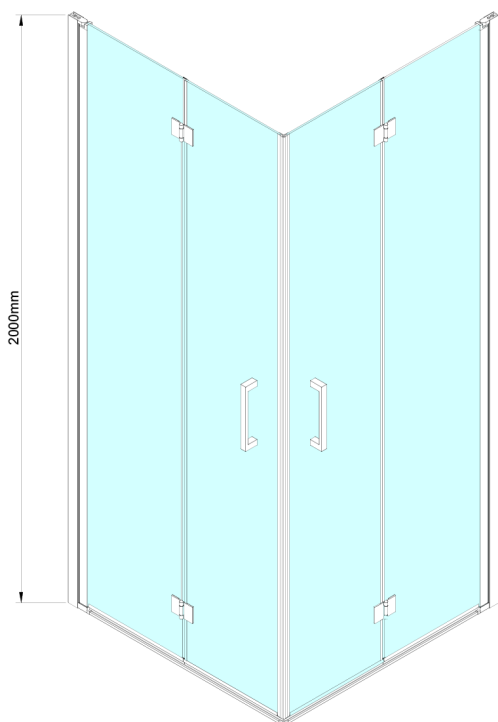

Karta techniczna

GN4770/GN4780/GN4790

Model	A	B	C
GN4770+GN4780	680-700	780-800	895
GN4770+GN4790	680-700	880-900	950
GN4780+GN4790	780-800	880-900	1035