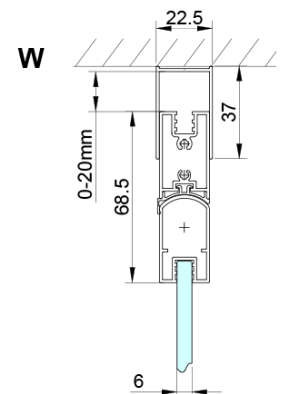

# LORO kabina prysznicowa 900x700mm wariant, wejście z rogu

Kod: GN4790-02

## Rozmiary

Szerokość: 900 mm

Wysokość: 2000 mm

Głębokość: 700 mm

## Właściwości

Kolor profilu: Chrom - Aluminium polerowane

Kształt: Prostokątna - wejście z rogu

Typ otwierania: Składane

Szerokość wejścia: 950 mm

Rodzaj szkła: Szkło czyste

Wykończenie szkła: Coated glass

Grubość szkła: 6 mm

Właściwości: Bezprofilowe

Waga / szt.: 56.0 kg

Opakowanie: 2 szt.

Gwarancja: 2 lata

Karta techniczna

GN4770/GN4780/GN4790

Model	A	B	C
GN4770+GN4780	680-700	780-800	895
GN4770+GN4790	680-700	880-900	950
GN4780+GN4790	780-800	880-900	1035