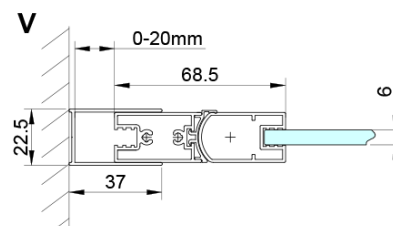

## Rozmiary

Szerokość: 900 mm

Wysokość: 2000 mm

Głębokość: 700 mm

## Właściwości

Kolor profilu: Chrom - Aluminium polerowane

Kształt: Prostokątna - wejście z rogu

Typ otwierania: Składane

Szerokość wejścia: 950 mm

Rodzaj szkła: Szkło czyste

Wykończenie szkła: Coated glass

Grubość szkła: 6 mm

Właściwości: Bezprofilowe

Waga / szt.: 56.0 kg

Opakowanie: 2 szt.

Gwarancja: 2 lata

Karta techniczna

GN4770/GN4780/GN4790

Model	A	B	C
GN4770+GN4780	680-700	780-800	895
GN4770+GN4790	680-700	880-900	950
GN4780+GN4790	780-800	880-900	1035