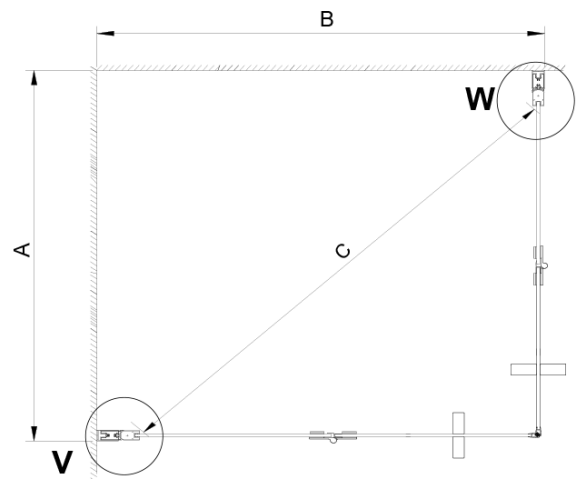

## Rozmiary

Szerokość: 900 mm

Wysokość: 2000 mm

Głębokość: 700 mm

## Właściwości

Kolor profilu: Chrom - Aluminium polerowane

Kształt: Prostokątna - wejście z rogu

Typ otwierania: Składane

Szerokość wejścia: 950 mm

Rodzaj szkła: Szkło czyste

Wykończenie szkła: Coated glass

Grubość szkła: 6 mm

Właściwości: Bezprofilowe

Waga / szt.: 56.0 kg

Opakowanie: 2 szt.

Gwarancja: 2 lata

Karta techniczna

GN4770/GN4780/GN4790

Model	A	B	C
GN4770+GN4780	680-700	780-800	895
GN4770+GN4790	680-700	880-900	950
GN4780+GN4790	780-800	880-900	1035