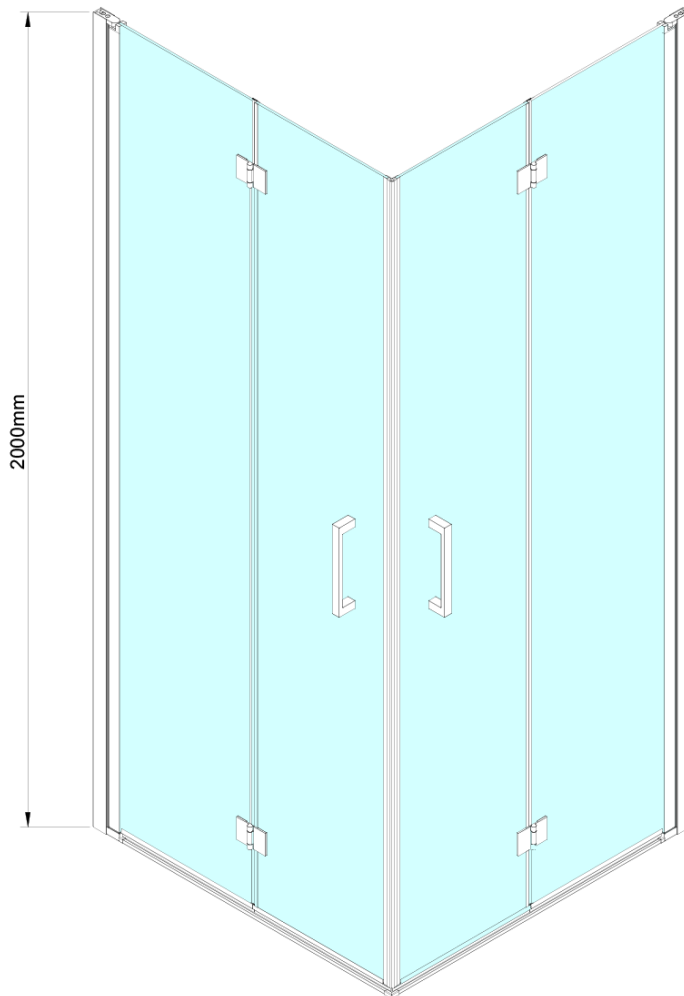

# LORO kabina prysznicowa 900x700mm wariant, wejście z rogu

Kod: GN4790-02

## Rozmiary

Szerokość: 900 mm

Wysokość: 2000 mm

Głębokość: 700 mm

## Właściwości

Kolor profilu: Chrom - Aluminium polerowane

Kształt: Prostokątna - wejście z rogu

Typ otwierania: Składane

Szerokość wejścia: 950 mm

Rodzaj szkła: Szkło czyste

Wykończenie szkła: Coated glass

Grubość szkła: 6 mm

Właściwości: Bezprofilowe

Waga / szt.: 56.0 kg

Opakowanie: 2 szt.

Gwarancja: 2 lata

Karta techniczna

GN4770/GN4780/GN4790

Model	A	B	C
GN4770+GN4780	680-700	780-800	895
GN4770+GN4790	680-700	880-900	950
GN4780+GN4790	780-800	880-900	1035