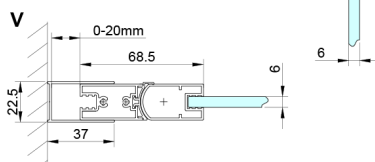

LORO kabina prysznicowa 900x700mm wariant, wejście z rogu

Kod: GN4790-02

Rozmiary

Szerokość: 900 mm
Wysokość: 2000 mm
Głębokość: 700 mm

Właściwości

Gwarancja: 2 lata

Karta techniczna

GN4770/GN4780/GN4790

Model	A	B	C
GN4770+GN4780	680-700	780-800	895
GN4770+GN4790	680-700	880-900	950
GN4780+GN4790	780-800	880-900	1035