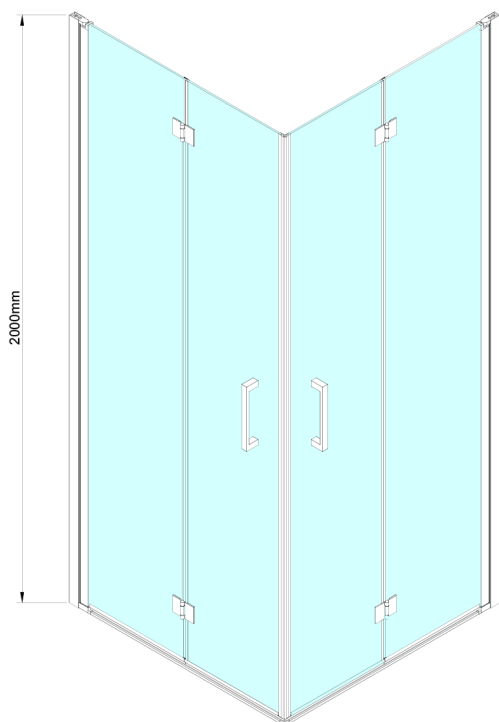

LORO kabina prysznicowa 900x700mm wariant, wejście z rogu

Kod: GN4790-02

Rozmiary

Szerokość: 900 mm
Wysokość: 2000 mm
Głębokość: 700 mm

Właściwości

Gwarancja: 2 lata

Karta techniczna

GN4770/GN4780/GN4790

Model	A	B	C
GN4770+GN4780	680-700	780-800	895
GN4770+GN4790	680-700	880-900	950
GN4780+GN4790	780-800	880-900	1035