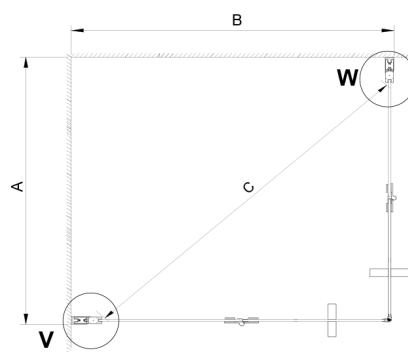

LORO kabina prysznicowa 900x700mm wariant, wejście z rogu

Kod: GN4790-02

Rozmiary

Szerokość: 900 mm
Wysokość: 2000 mm
Głębokość: 700 mm

Właściwości

Gwarancja: 2 lata

Karta techniczna

GN4770/GN4780/GN4790

Model	A	B	C
GN4770+GN4780	680-700	780-800	895
GN4770+GN4790	680-700	880-900	950
GN4780+GN4790	780-800	880-900	1035