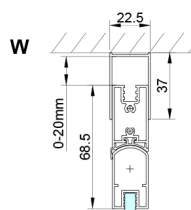

LORO kabina prysznicowa 900x700mm wariant, wejście z rogu

Kod: GN4790-02

Rozmiary

Szerokość: 900 mm
Wysokość: 2000 mm
Głębokość: 700 mm

Właściwości

Gwarancja: 2 lata

Karta techniczna

GN4770/GN4780/GN4790

Model	A	B	C
GN4770+GN4780	680-700	780-800	895
GN4770+GN4790	680-700	880-900	950
GN4780+GN4790	780-800	880-900	1035