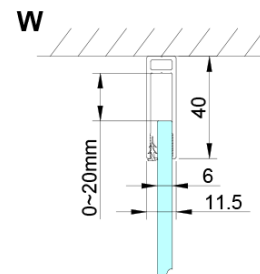

Właściwości

Kolor profilu: Chrom - Aluminium polerowane

Kształt: Prostokątna - wejście z rogu

Typ otwierania: Dwuskrzydłowe

Szerokość wejścia: 685 mm

Rodzaj szkła: Szkło czyste

Wykończenie szkła: Coated glass

Grubość szkła: 6 mm

Właściwości: Bezprofilowe, Otwieranie do środka i na zewnątrz

Waga / szt.: 66.0 kg

Opakowanie: 2 szt.

Gwarancja: 2 lata

Karta techniczna

GN4880/GN4890/GN4810

Model	A	B	C
GN4880	780-800	685	198
GN4890	880-900	685	298
GN4810	980-1000	685	398