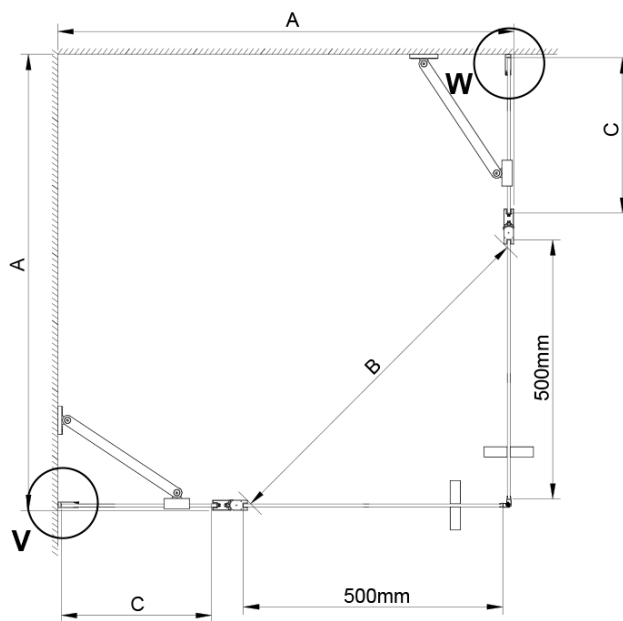

Kod: GN4890-02

Podstawowe informacje

Marka: Gelco

Seria: LORO

Rozmiary

Szerokość: 900 mm

Wysokość: 2000 mm

Głębokość: 800 mm

Właściwości

Kolor profilu: Chrom - Aluminium polerowane

Kształt: Prostokątna - wejście z rogu

Typ otwierania: Dwuskrzydłowe

Szerokość wejścia: 685 mm

Rodzaj szkła: Szkło czyste

Wykończenie szkła: Coated glass

Grubość szkła: 6 mm

Właściwości: Bezprofilowe, Otwieranie do środka i na zewnątrz

Waga / szt.: 66.0 kg

Opakowanie: 2 szt.

Gwarancja: 2 lata

Karta techniczna

GN4880/GN4890/GN4810

Model	A	B	C
GN4880	780-800	685	198
GN4890	880-900	685	298
GN4810	980-1000	685	398