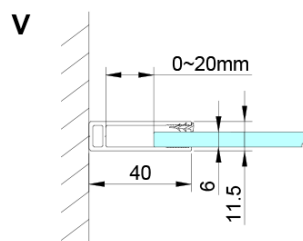

Właściwości

Kolor profilu: Chrom - Aluminium polerowane

Kształt: Prostokątna - wejście z rogu

Typ otwierania: Dwuskrzydłowe

Szerokość wejścia: 685 mm

Rodzaj szkła: Szkło czyste

Wykończenie szkła: Coated glass

Grubość szkła: 6 mm

Właściwości: Bezprofilowe, Otwieranie do środka i na zewnątrz

Waga / szt.: 66.0 kg

Opakowanie: 2 szt.

Gwarancja: 2 lata

Karta techniczna

GN4880/GN4890/GN4810

Model	A	B	C
GN4880	780-800	685	198
GN4890	880-900	685	298
GN4810	980-1000	685	398