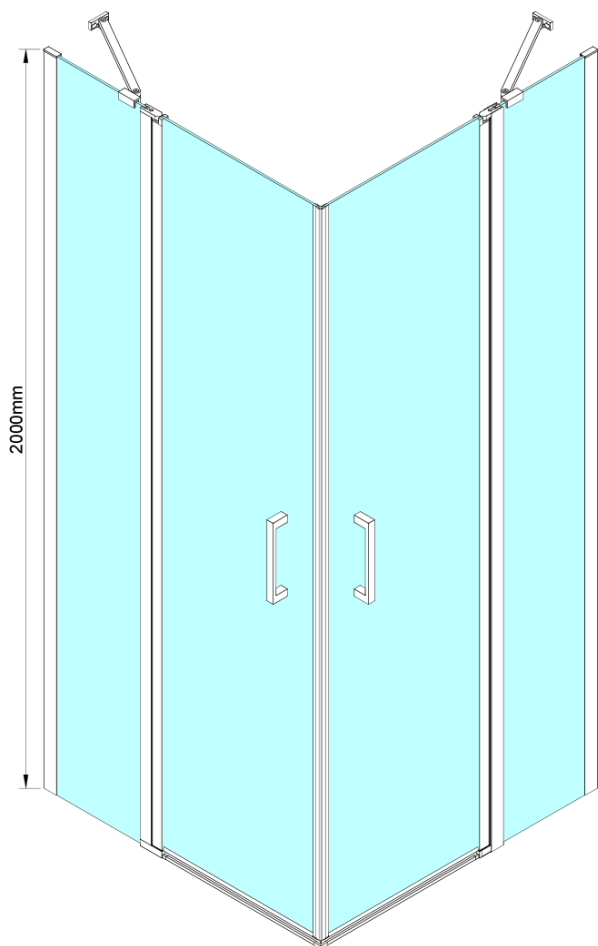

Kod: GN4890-02

Podstawowe informacje

Marka: Gelco

Seria: LORO

Rozmiary

Szerokość: 900 mm

Wysokość: 2000 mm

Głębokość: 800 mm

Właściwości

Kolor profilu: Chrom - Aluminium polerowane

Kształt: Prostokątna - wejście z rogu

Typ otwierania: Dwuskrzydłowe

Szerokość wejścia: 685 mm

Rodzaj szkła: Szkło czyste

Wykończenie szkła: Coated glass

Grubość szkła: 6 mm

Właściwości: Bezprofilowe, Otwieranie do środka i na zewnątrz

Waga / szt.: 66.0 kg

Opakowanie: 2 szt.

Gwarancja: 2 lata

Karta techniczna

GN4880/GN4890/GN4810

Model	A	B	C
GN4880	780-800	685	198
GN4890	880-900	685	298
GN4810	980-1000	685	398