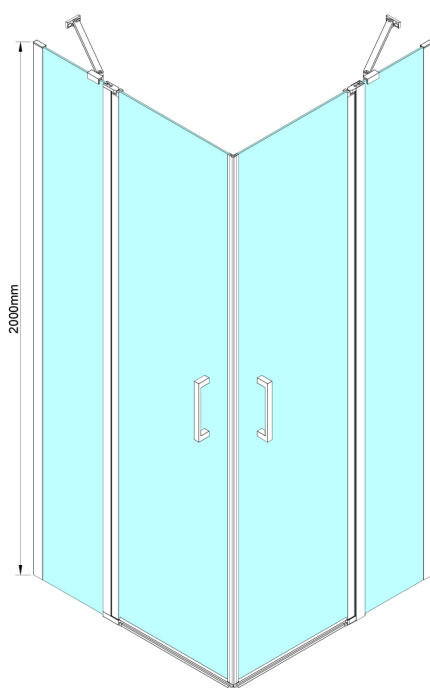

LORO kabina prysznicowa 900x800mm, wejście z rogu

Kod: GN4890-02

Rozmiary

Szerokość: 900 mm
 Wysokość: 2000 mm
 Głębokość: 800 mm

Właściwości

Gwarancja: 2 lata

Karta techniczna

GN4880/GN4890/GN4810

Model	A	B	C
GN4880	780-800	685	198
GN4890	880-900	685	298
GN4810	980-1000	685	398