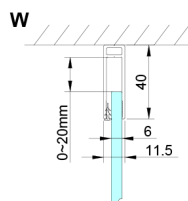

LORO kabina prysznicowa 900x800mm, wejście z rogu

Kod: GN4890-02

Rozmiary

Szerokość: 900 mm
 Wysokość: 2000 mm
 Głębokość: 800 mm

Właściwości

Gwarancja: 2 lata

Karta techniczna

GN4880/GN4890/GN4810

Model	A	B	C
GN4880	780-800	685	198
GN4890	880-900	685	298
GN4810	980-1000	685	398