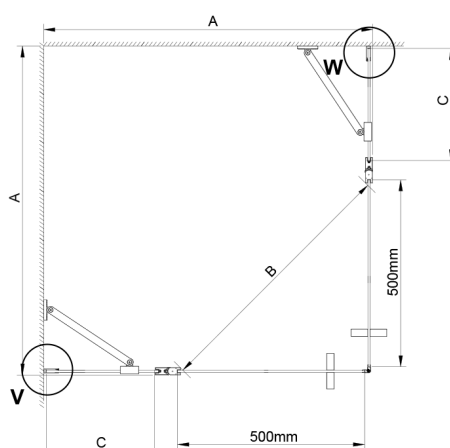

LORO kabina prysznicowa 900x800mm, wejście z rogu

Kod: GN4890-02

Rozmiary

Szerokość: 900 mm
 Wysokość: 2000 mm
 Głębokość: 800 mm

Właściwości

Gwarancja: 2 lata

Karta techniczna

GN4880/GN4890/GN4810

Model	A	B	C
GN4880	780-800	685	198
GN4890	880-900	685	298
GN4810	980-1000	685	398