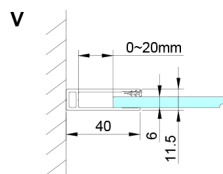

LORO kabina prysznicowa 900x800mm, wejście z rogu

Kod: GN4890-02

Rozmiary

Szerokość: 900 mm
 Wysokość: 2000 mm
 Głębokość: 800 mm

Właściwości

Gwarancja: 2 lata

Karta techniczna

GN4880/GN4890/GN4810

Model	A	B	C
GN4880	780-800	685	198
GN4890	880-900	685	298
GN4810	980-1000	685	398