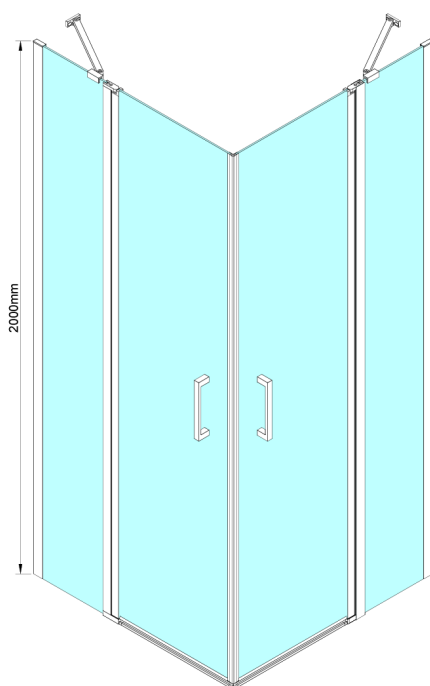

# LORO kabina prysznicowa 900x800mm, wejście z rogu

Kod: GN4890-02

## Rozmiary

Szerokość: 900 mm  
 Wysokość: 2000 mm  
 Głębokość: 800 mm

## Karta techniczna

GN4880/GN4890/GN4810

Model	A	B	C
GN4880	780-800	685	198
GN4890	880-900	685	298
GN4810	980-1000	685	398