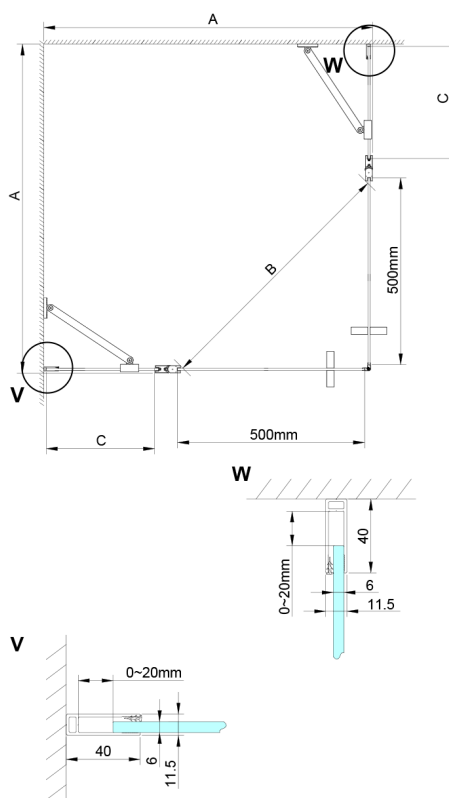

# LORO kabina prysznicowa 900x800mm, wejście z rogu

Kod: GN4890-02

## Rozmiary

Szerokość: 900 mm  
 Wysokość: 2000 mm  
 Głębokość: 800 mm

## Karta techniczna

GN4880/GN4890/GN4810

Model	A	B	C
GN4880	780-800	685	198
GN4890	880-900	685	298
GN4810	980-1000	685	398