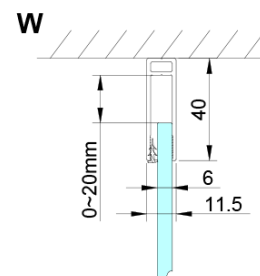

## Rozmiary

Szerokość: 1000 mm

Wysokość: 2000 mm

Głębokość: 900 mm

## Właściwości

Kolor profilu: Chrom - Aluminium polerowane

Kształt: Prostokątna - wejście z rogu

Typ otwierania: Dwuskrzydłowe

Szerokość wejścia: 685 mm

Rodzaj szkła: Szkło czyste

Wykończenie szkła: Coated glass

Grubość szkła: 6 mm

Właściwości: Bezprofilowe, Otwieranie do środka i na zewnątrz

Waga / szt.: 70.0 kg

Opakowanie: 2 szt.

Gwarancja: 2 lata

Karta techniczna

GN4880/GN4890/GN4810

Model	A	B	C
GN4880	780-800	685	198
GN4890	880-900	685	298
GN4810	980-1000	685	398