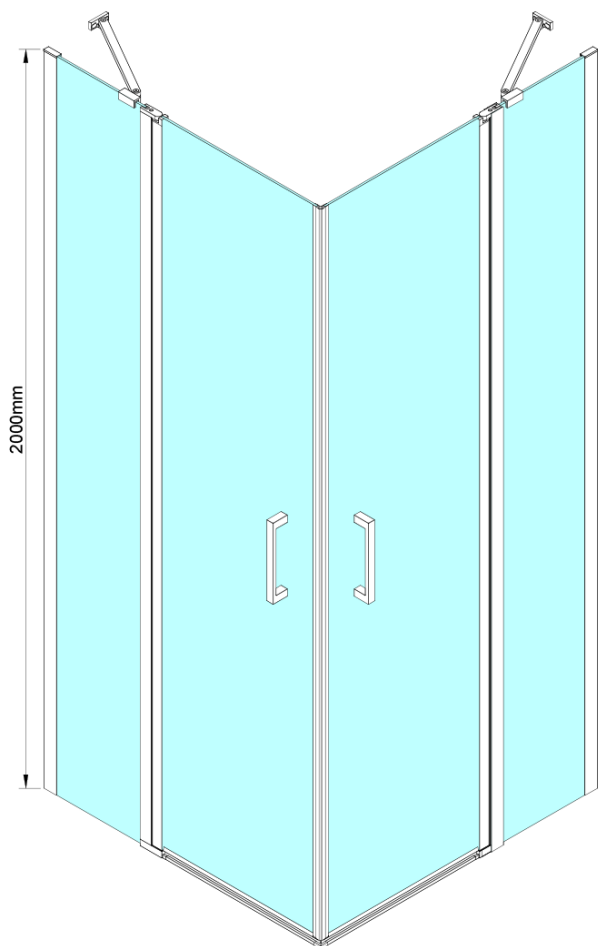

## Rozmiary

Szerokość: 1000 mm

Wysokość: 2000 mm

Głębokość: 900 mm

## Właściwości

Kolor profilu: Chrom - Aluminium polerowane

Kształt: Prostokątna - wejście z rogu

Typ otwierania: Dwuskrzydłowe

Szerokość wejścia: 685 mm

Rodzaj szkła: Szkło czyste

Wykończenie szkła: Coated glass

Grubość szkła: 6 mm

Właściwości: Bezprofilowe, Otwieranie do środka i na zewnątrz

Waga / szt.: 70.0 kg

Opakowanie: 2 szt.

Gwarancja: 2 lata

Karta techniczna

GN4880/GN4890/GN4810

Model	A	B	C
GN4880	780-800	685	198
GN4890	880-900	685	298
GN4810	980-1000	685	398