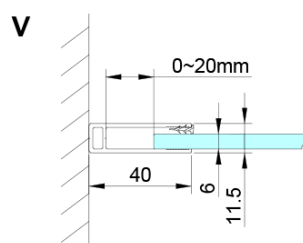

## Rozmiary

Szerokość: 1000 mm

Wysokość: 2000 mm

Głębokość: 900 mm

## Właściwości

Kolor profilu: Chrom - Aluminium polerowane

Kształt: Prostokątna - wejście z rogu

Typ otwierania: Dwuskrzydłowe

Szerokość wejścia: 685 mm

Rodzaj szkła: Szkło czyste

Wykończenie szkła: Coated glass

Grubość szkła: 6 mm

Właściwości: Bezprofilowe, Otwieranie do środka i na zewnątrz

Waga / szt.: 70.0 kg

Opakowanie: 2 szt.

Gwarancja: 2 lata

Karta techniczna

GN4880/GN4890/GN4810

Model	A	B	C
GN4880	780-800	685	198
GN4890	880-900	685	298
GN4810	980-1000	685	398