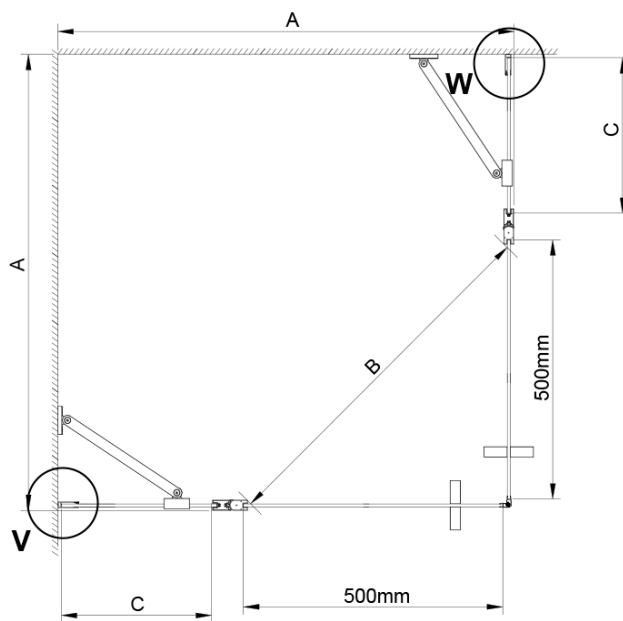

## Rozmiary

Szerokość: 1000 mm

Wysokość: 2000 mm

Głębokość: 900 mm

## Właściwości

Kolor profilu: Chrom - Aluminium polerowane

Kształt: Prostokątna - wejście z rogu

Typ otwierania: Dwuskrzydłowe

Szerokość wejścia: 685 mm

Rodzaj szkła: Szkło czyste

Wykończenie szkła: Coated glass

Grubość szkła: 6 mm

Właściwości: Bezprofilowe, Otwieranie do środka i na zewnątrz

Waga / szt.: 70.0 kg

Opakowanie: 2 szt.

Gwarancja: 2 lata

Karta techniczna

GN4880/GN4890/GN4810

Model	A	B	C
GN4880	780-800	685	198
GN4890	880-900	685	298
GN4810	980-1000	685	398