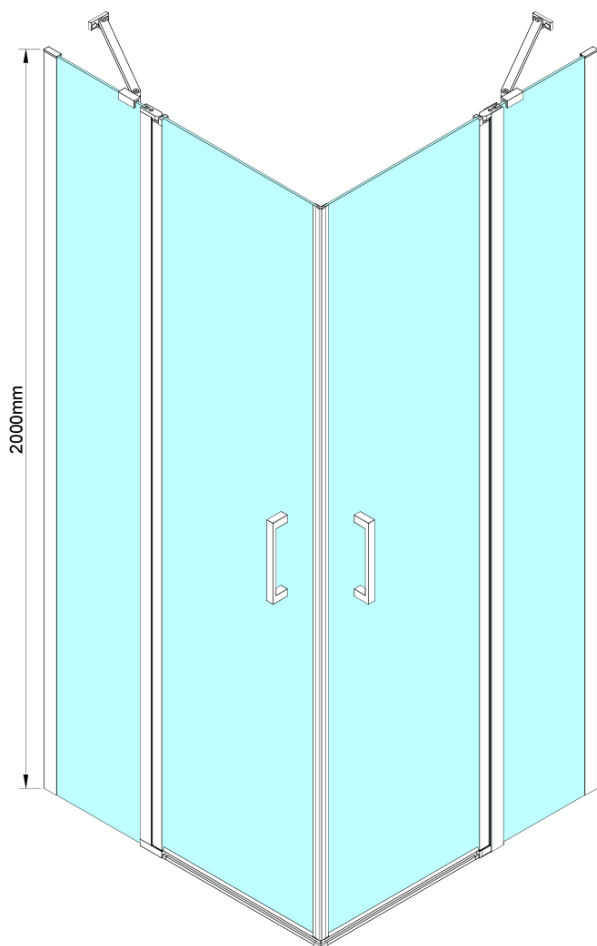

## Rozmiary

Szerokość: 1000 mm

Wysokość: 2000 mm

Głębokość: 900 mm

## Właściwości

Kolor profilu: Chrom - Aluminium polerowane

Kształt: Prostokątna - wejście z rogu

Typ otwierania: Dwuskrzydłowe

Szerokość wejścia: 685 mm

Rodzaj szkła: Szkło czyste

Wykończenie szkła: Coated glass

Grubość szkła: 6 mm

Właściwości: Bezprofilowe, Otwieranie do środka i na zewnątrz

Waga / szt.: 70.0 kg

Opakowanie: 2 szt.

Gwarancja: 2 lata

Karta techniczna

GN4880/GN4890/GN4810

Model	A	B	C
GN4880	780-800	685	198
GN4890	880-900	685	298
GN4810	980-1000	685	398